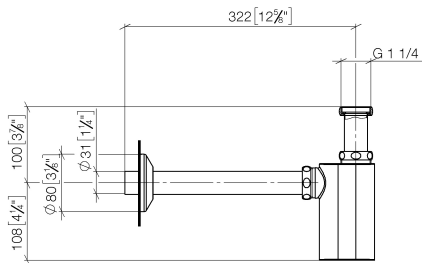

10 040 970

- Rosette Ø 80 mm

	Chrom	10 040 970-00
	Platin gebürstet	10 040 970-06
	Platin	10 040 970-08
	Messing (23kt Gold)	10 040 970-09
	Dark Chrome	10 040 970-19
	Messing gebürstet (23kt Gold)	10 040 970-28
	Champagne gebürstet (22kt Gold)	10 040 970-46
	Champagne (22kt Gold)	10 040 970-47
	Dark Platinum gebürstet	10 040 970-99

10 040 970

mm [inches]

10 040 970

Ersatzteile für die
anderen
Oberflächenvarianten
finden Sie hier: Platin
gebürstet

Ersatzteilstückliste

Nr.	Artikelnummer	Benennung	Verbaumenge	Lieferzeit
1	09 28 23 005-00	Rohr Ø 32 x 0,75 x 110 mm - Chrom	1	10
2	09 14 05 017 90	Dichtung	1	2
3	09 23 30 015-00	Mutter	3	10
4	09 28 10 003 90	Ring	1	2
5	09 14 05 016 90	Dichtung NBR 70 39,0 x 29,0 x 2,0 mm -	2	2
6	09 28 23 006 90	Rohr	1	2
7	09 19 22 080-00	Gehäuse	1	10
8	09 28 23 002-00	Rohr	1	10
9	90 27 01 015 00-00	Rosette	1	10