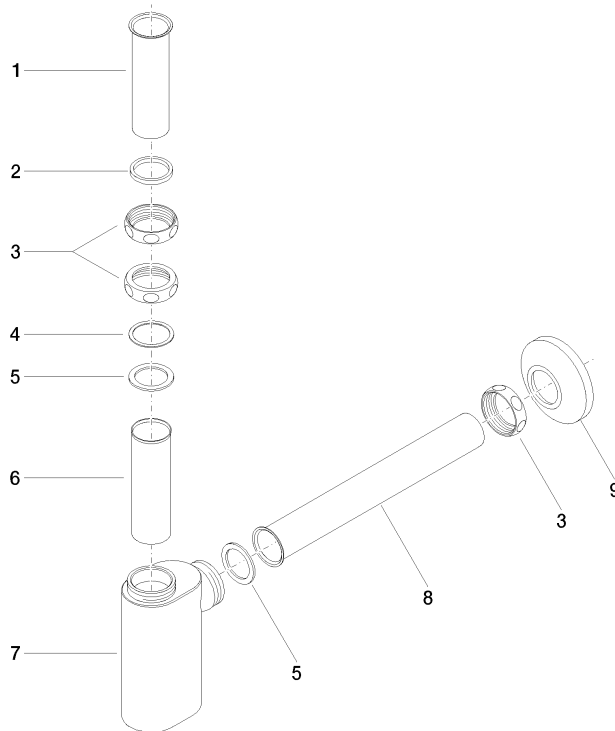

10 040 970

- Rosette Ø 80 mm

	Chrom	10 040 970-00
	Platin gebürstet	10 040 970-06
	Platin	10 040 970-08
	Messing (23kt Gold)	10 040 970-09
	Dark Chrome	10 040 970-19
	Messing gebürstet (23kt Gold)	10 040 970-28
	Champagne gebürstet (22kt Gold)	10 040 970-46
	Champagne (22kt Gold)	10 040 970-47
	Dark Platinum gebürstet	10 040 970-99

10 040 970

mm [inches]

10 040 970

Ersatzteile für die
anderen
Oberflächenvarianten
finden Sie hier: Platin
gebürstet

Ersatzteilstückliste

Nr.	Artikelnummer	Benennung	Verbaumenge	Lieferzeit
1	09 28 23 005-00	Rohr Ø 32 x 0,75 x 110 mm - Chrom	1	10
2	09 14 05 017 90	Dichtung	1	2
3	09 23 30 015-00	Mutter	3	10
4	09 28 10 003 90	Ring	1	2
5	09 14 05 016 90	Dichtung NBR 70 39,0 x 29,0 x 2,0 mm -	2	2
6	09 28 23 006 90	Rohr	1	2
7	09 19 22 080-00	Gehäuse	1	10
8	09 28 23 002-00	Rohr	1	10
9	90 27 01 015 00-00	Rosette	1	10